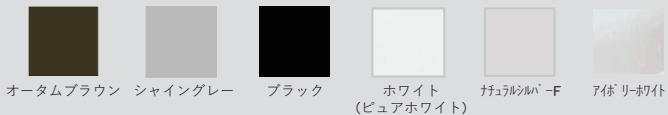

【販売代理店】

■ ファンクションユニット【アクシィ2型】 H15

【柱 11色】 ※木目カラーの場合はデザインパネルも同色になります。

■木目カラー

■アルミカラー

【センターブロック・ポスト 6色】

■ スクリーンファンクションユニット【プログコートタイプ】 H16

【柱 5色】