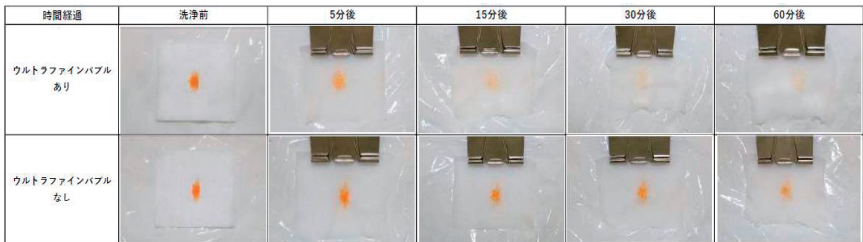

※1 計算値に基づく ※2 効果・効能には個人差があります。

保湿効果

- ・微細な泡（約0.001mm以下）がお肌に付着しやさしく身体全体を包み込みます。
- ・手で触るとすべすべして、うるおい感があります。
- ・肌水分量がアップすることで、通常の入浴よりも美容効果がアップします。

保温効果

- ・ウルトラファインバブルが毛細血管を刺激し、身体を芯まで温めるので冬場でも快適です

洗浄効果

- ・マイクロバブルよりはるかに小さいウルトラファインバブルが毛穴に入り込みます。
- ・第三者機関にて油分の汚れ落ちを比較した結果、ウルトラファインバブル有りの方が汚れ落ちが良くなります。