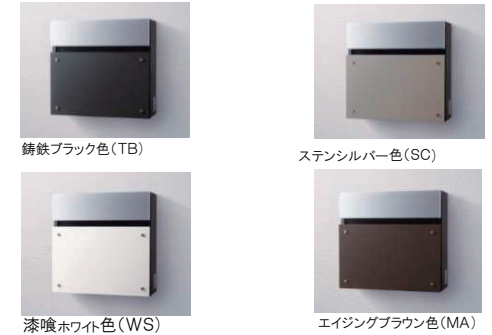

【②宅配ボックス有り】

■Dタイプ

- LED表札灯
 - ・ほのかな間接光が美しいLED表札灯
 - ・明るさセンサー付
- 表札
 - ※表札は付いておりません。
 - 施主様にて手配取付をお願い致します。
- ドアホン子機
 - ※スズホーム標準商品

390mm

■フラットタイプ
(前入れ前出しタイプ)

●カラーは4色からお選び頂けます

铸铁ブラック色(TB)

ステンシルパー色(SC)