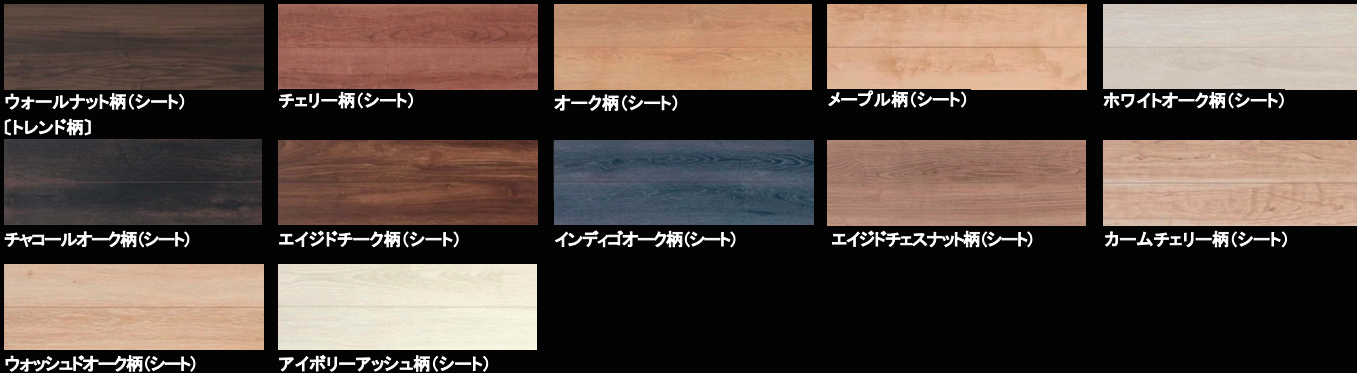

カラーバリエーション

【トータルコーディネート柄】

ウォールナット柄(シート)
【トレンド柄】

チェリー柄(シート)

オーク柄(シート)

メイプル柄(シート)

ホワイトオーク柄(シート)

チャコールオーク柄(シート)

エイジドチーク柄(シート)

インディゴオーク柄(シート)

エイジドチェスナット柄(シート)

カムチェリー柄(シート)

ウォッシュドオーク柄(シート)

アイボリーアッシュ柄(シート)

製品上の特定ウイルスの数を減少させます
無機系・塗装
トップコート塗装面
JP0612072X0002B

抗ウイルス剤配合の床材にSIAAマークを表示

抗ウイルス加工をしている床材なら、床材表面に付着したウイルスの数を減少させ、清潔な住まいづくりをお手伝いします。

傷に強く、車椅子の使用が可能。しかも汚れが付きにくい床材。床の傷や汚れを気にせず室内の移動ができます。(ただし、車椅子の材質や使用条件によっては床表面に傷や汚れがつくことがあります。)

熱に強いから、床暖房の仕上げ材に使える。心地よい日だまりのようなあたたかさを実現する床暖房の仕上げ材としてお選びいただける床材です。

ワックスがけをしなくても、美しさ長持ち。※2

お手入れは日常のから拭きだけで、おそうじがラク。汚れや傷が付きにくい表面仕上げ。※使用方法によっては汚れ、傷がつくことがあります。

油污れも拭き取りやすく、おそうじ簡単。汚れが染み込みにくく、拭き取りやすい床材。油污れや食べこぼしなどもさっと拭くだけ。