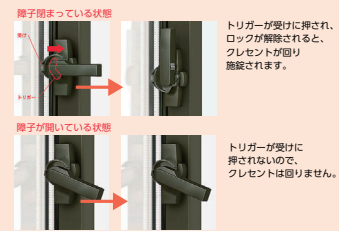

障子が確実に閉まっていなかった場合、クレセントが最後まで回らない「空かけ防止機構」を標準装備しているため、確実にロックがかかります。

冬暖かく、夏涼しい快適な暮らし。一年中、そして一日中心地よい室内環境を守ります。

カラーバリエーション

※ナチュラルシルバー色には一部設定の無い商品がございます。発注の際は必ずご確認ください。

シャッター付引違い窓 手動 標準タイプ

窓の左右どちらからも操作できる解錠レバー

幅木部分の解錠レバーを横方向に伸ばしているため、左右どちらの障子を開けても解錠ができます。