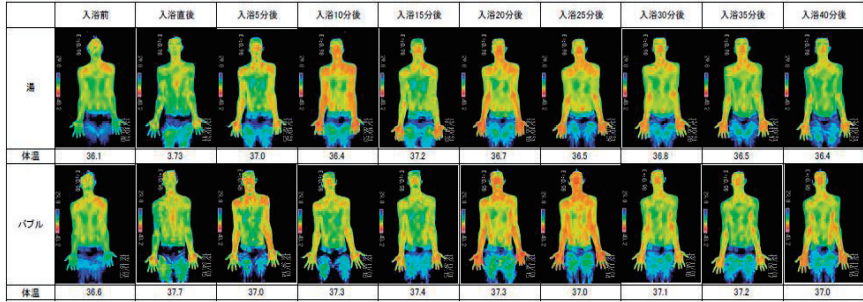

※1 計算値に基づく ※2 効果・効能には個人差があります。

保湿効果

- ・微細な泡（約0.001mm以下）がお肌に付着しやさしく身体全体を包み込みます。
- ・手で触るとすべすべして、うるおい感があります。
- ・肌水分量がアップすることで、通常の入浴よりも美容効果がアップします。

保温効果

- ・ウルトラファインバブルが毛細血管を刺激し、身体を芯まで温めるので冬場でも快適です

洗浄効果

- ・マイクロバブルよりはるかに小さいウルトラファインバブルが毛穴に入り込みます。
- ・第三者機関にて油分の汚れ落ちを比較した結果、ウルトラファインバブル有りの方が汚れ落ちが良くなります。