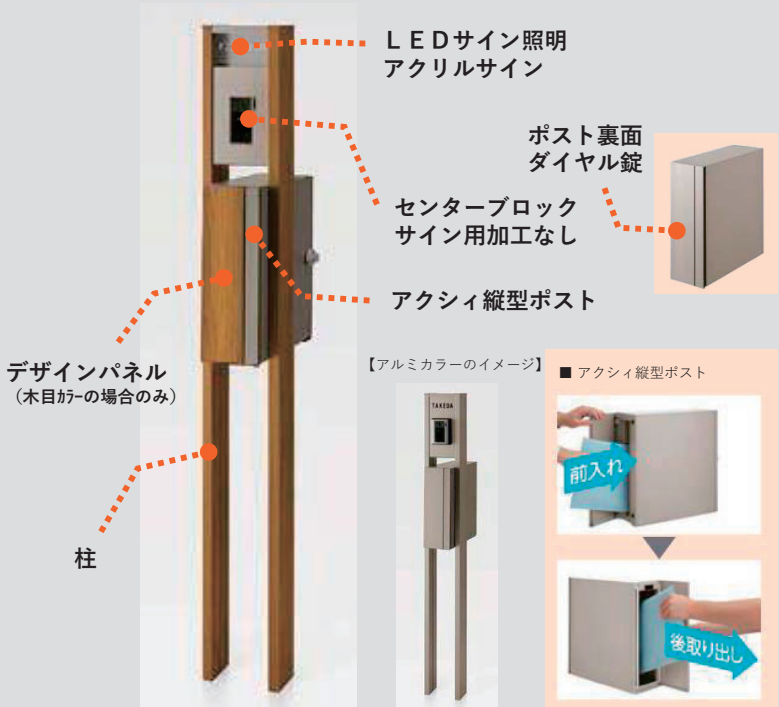

【販売代理店】

■ ファンクションユニット【アクシィ2型】 H15

【柱 11色】 ※木目カラーの場合はデザインパネルも同色になります。

■木目カラー

■アルミカラー

【センターブロック・ポスト 6色】

■ スクリーンファンクションユニット【プログコートタイプ】 H16

【柱 5色】