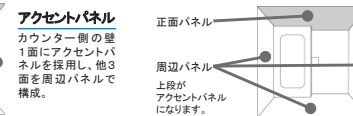

壁柄

Cグレード

Dグレード

Cグレード

Dグレード

オールパネル
4面すべて同一柄で統一。
※パラレルホワイト柄・グレイスホワイト柄のみ。

浴槽形状

□ エスライン浴槽