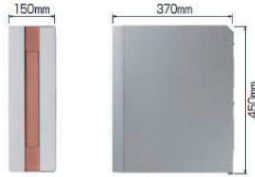

- ①後部のダイヤル錠を回して解錠します。
- ②扉を開け投函物を取り出します。

- ダイヤル錠で防犯性に配慮
- 中身が濡れにくい構造

キー不要で数字を回して施錠・解錠。※番号は変更・指定できません。

前部の扉の上部に庇を設置。またポスト内に雨水の排水経路を確保。

- 角型2号サイズまで投函可能

A4サイズのカタログもラクに収まる大容量です。※角型2号サイズは240×332mm

- 投函物の確認が可能

扉を開かずに後部の透明窓で中身を外から確認できます。※前出しは1カ所、後出しは2カ所付いています。