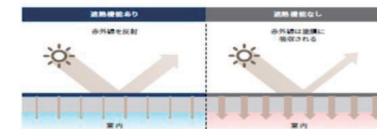

同色の無機化粧層、無機彩石の上に高耐候アクリルコートを採用。トップコートが仮に劣化してもその下の無機2層構造が色をキープします。

屋根勾配/3寸未満の場合のみ (※注意：3寸はカラーベストとなります)

エスジーエル SGL® 次世代ガルバリウム鋼板：ニスクカラーPro®

ニスクカラー Pro®

※使用イメージ

ニスクカラー Pro® の屋根色は赤外線を反射する「遮熱顔料」を使用しており、屋根面の温度上昇を抑制します。