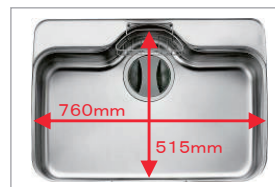

パナソニック キッチン リビングステーション
Living Station
V-style

お料理もお掃除も
テキパキはかどる
シンプルキッチン

パナソニックならではの先進
技術を取り入れた、安全や環
境に配慮した機能。
納得の価格と使いやすさを
併せ持つシステムキッチン
「リビングステーション
Vスタイル」です。

扉柄

フロアユニット <食器洗い乾燥機付>

出しやすく仕舞いやすい、使う人にあわせた設計です

毎日使う収納だから、たくさん入るのはもちろん、
使いやすさにもこだわりました。

※イメージ。

ウォールユニット

●ウォールユニット
耐震ロック付:ウォールユニットが振動すると、自動的にロックされます。
* H600mm/取っ手なし

加熱機器

レンジフード

食器洗い乾燥機

シンク

カウンター

水栓金具