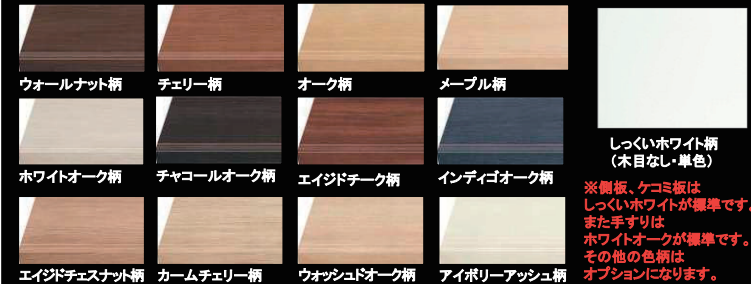

カラーバリエーション

■踏み板

ウォールナット柄

チェリー柄

オーク柄

メイプル柄

ホワイトオーク柄

チャコールオーク柄