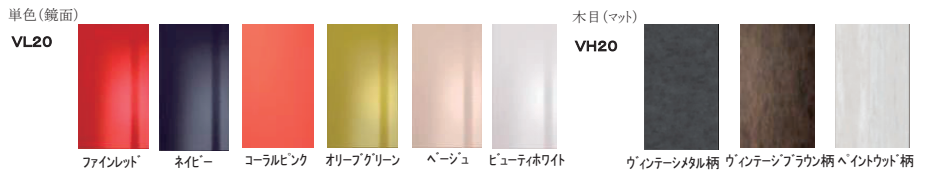

パナソニック キッチン リビングステーション
Living Station
V-style

お料理もお掃除も
テキパキはかどる
シンプルキッチン

パナソニックならではの先進
技術を取り入れた、安全や環
境に配慮した機能。
納得の価格と使いやすさを
併せ持つシステムキッチン
「リビングステーション
Vスタイル」です。

扉柄

フロアユニット <食器洗い乾燥機付>

出しやすく仕舞いやすい、使う人にあわせた設計です

毎日使う収納だから、たくさん入るのはもちろん、
使いやすさにもこだわりました。

※イメージ。

ウォールユニット

●ウォールユニット
耐震ロック付:ウォールユニットが振動すると、自動的にロックされます。
* H600mm/取っ手なし

加熱機器

レンジフード

食器洗い乾燥機

シンク

カウンター

水栓金具