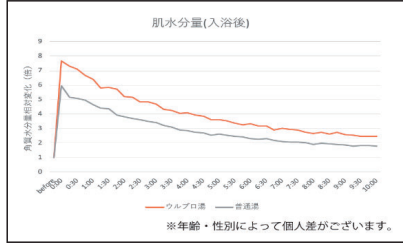

※1 計算値に基づく ※2 効果・効能には個人差があります。

保湿効果

- ・微細な泡（約0.001mm以下）がお肌に付着しやさしく身体全体を包み込みます。
- ・手で触るとすべすべして、うるおい感があります。
- ・肌水分量がアップすることで、通常の入浴よりも美容効果がアップします。

保温効果

- ・ウルトラファインバブルが毛細血管を刺激し、身体を芯まで温めるので冬場でも快適です

洗浄効果

- ・マイクロバブルよりはるかに小さいウルトラファインバブルが毛穴に入り込みます。
- ・第三者機関にて油分の汚れ落ちを比較した結果、ウルトラファインバブル有りの方が汚れ落ちが良くなります。