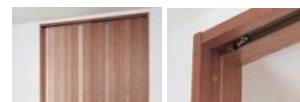

開く時も閉まる時も直前にブレーキがかかってから静かに引込みます。