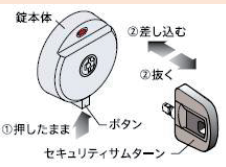

ボタンを押すだけで、サムターンの取り外しが可能。外出時や就寝時に外しておけば、万が一ドアや窓ガラスに穴をあけられても、「サムターン回し」で開けられる心配がありません。

こじ破りに強い3つの錠付デッドボルト

「ジェスタ2」の玄関ドアは、ピッキング対策に効果的な2ロックを標準装備。さらに、上部ロックに2つ、下部ロックに1つ、錠付デッドボルトを採用することで、「こじ破り」に対する抵抗力を高めています。

玄関ドアと枠の
かみ合わせが
強化され、
防犯性を向上。