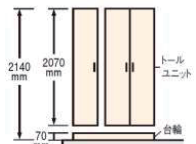

どんな玄関にもシンプルにスッキリと納まるオーソドックスなタイプです。

分離式の台輪を使用し、壁面に接し床の上に設置するファニチャー感覚の玄関収納です。

靴 約61足

内装ドア

H=2035