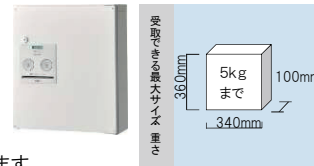

漆喰ホワイト色(W)

エイジングブラウン色(MA)

■コンパクトタイプ

●カラーは4色からお選び頂けます

铸铁ブラック色(TB)

ステンシルパー色(SC)

漆喰ホワイト色(W)

エイジングブラウン色(MA)