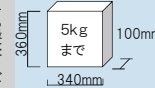

5kgまで

100mm

360mm

340mm