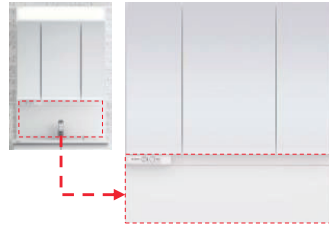

825mm

ミラー

- ●スタンダードLED3面鏡 [GQC075DSCAT]

*可変トレイ 5個/クレンジングトレイ 1個付
*コンセント 3個(うち収納内2個)合計1400Wまで

- ●ミドルパネル
  点線部がミドルパネルです。

すっきり家電収納

置き場所に困る美容家電を出し入れやすく収納。洗面室が片付きます。

毎日使う美容家電を使いやすくすっきり収納。

※写真は「スリムLED3面鏡 (W900mm)」の収納例です。

くせいシャット!

吸水コーティング加工を施したミラー。消し忘れの心配もありません。(センターミラー部のみ)

ヒーターを使わないから、電気代ゼロ! 消し忘れの心配なし

本体キャビネット

- ■引出しタイプ [XGQC75D5HJB口]

細かい物は引き出しに。大きい物は開きに。

取っ手

扉柄バリエーション

印の商品は受注生産品です。

タイプB

ソフトウォールナット柄

アルベロブラック

タイプC

ホワイト

ソフトオーク柄

アルベロホワイト

カウンター

W750mm

奥行き
530mm

水栓

- ●マルチシングルレバー洗面

メタルタイプ

吐水部を左右に90度首振りできる

吐水口部分を引き出せば、ボール掃除もラクラク。

泡沫整水

ボール

ウェットエリア

濡れた物を置く場所としてウェットエリアをご用意。水跡汚れを極力少なく。

水栓まわりを3度傾斜設計に。お掃除に配慮。

ボール容量:1.2L / 洗面ボール深さ:165mm