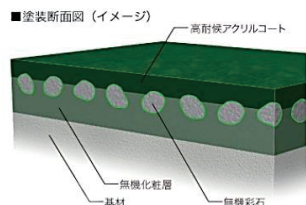

屋根を軽く、揺れを小さく。
屋根で減震

カラー：ネオ・ブラック (C2626)

注：印刷のため、実際の色相とは異なります。現物のサンプルでお確かめください。

★屋根の軽さで地震時の揺れを軽減

コロニアルクアッドの重量は、一般的な陶器平板瓦の1/2以下。屋根が軽いと建物の総重量を軽く、重心も低くできるため、軽い屋根による住まいの減震効果が期待できます。

■屋根材別「重さ」比較 (1坪当りの重さ)

★アクリルコート+無機2層で経年による屋根の変色を抑制 美しさが長持ち！

同色の無機化粧層、無機彩石の上に高耐候アクリルコートを採用。トップコートが仮に劣化してもその下の無機2層構造が色をキープします。

屋根勾配/3寸未満の場合のみ (※注意：3寸はカラーベストとなります)

エスジーエル SGL® 次世代ガルバリウム鋼板：ニスクカラーPro®

ニスクカラー Pro®

※使用イメージ

ニスクカラー Pro® の屋根色は赤外線を反射する「遮熱顔料」を使用しており、屋根面の温度上昇を抑制します。