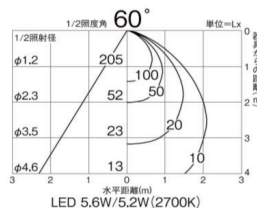

【LEDダウンライト】

COBタイプ
高気密Se形

非調光

電圧色 2700K・Ra83
DDL-5102YW

60°
0.1m
ベース 左図参照

定格光束 440lm 消費電力 5.2w

LED 5.2W
白熱灯60W相当

- アルミダイカスト 白塗装
- 拡散パネル付 調光AC100V
- 取付可能天井厚5～25mm
- 調光器併用不可

●アクリル 乳白(マット)

●径φ111 埋込穴φ100 埋込深78mm 0.4kg

●9VA

●換気天井にも使用可能(55°まで)

●LED交換可能

●LED交換不可

●LED交換可能

●LED交換不可

●LED交換可能

●LED交換不可

大光電機 DDL-5102YW

<標準取付場所> 合計8か所まで

- ○玄関ポーチ ×1
- ○玄関 ×1
- ○廊下 ×2
- ○階段 ×1
- ○トイレ ×2
- ○洗面 ×1

【モニター付インターホン】

パナソニック VL-SWE310KL

広角レンズだからひろびろ確認

録画機能
留守でも来訪者の画像を自動録画

SDカード録画 (動画)

LEDライト (照明用ランプ)

見知らぬ来訪者にはドアホンが応答する「あんしん応答」

見知らぬ来訪者にはモニター側からワンタッチで応答メッセージを送信し、来訪者の名前と要件を確認することができます。

見知らぬ来訪者には「あんしん応答」

住宅用火災警報器※3と連動して、外にも火災警報

住宅用火災警報器※3と連動して、屋外のカメラ玄関子機※4からも警報音と音声、LEDライトの点滅で火災を屋外に通知※5します。

※3 当社標準機種(パナソニック (株) ライフソリューションズ社製の標準接続付き商品SHK28413、SHK28113、SHK48453、SHK48153)を合わせて15台まで接続できます。また、移転接続アダプタ(パナソニック (株) ライフソリューションズ社製SH2890K、SH3290K)の接続もできます。このアダプタで連動型の住宅用火災警報器を最大14台まで接続できます。

※4 カメラ玄関子機(ドアホン)を2台使用している場合、通知ができるのは「ドアホン」だけです。

※5 本機能は、消防庁が平成31年4月26日に公表した「屋外警報装置設置の技術基準ガイドライン」において、インターホン工業会が適合すると評価した屋外警報装置に対応しています。

【インテリア畳 こち和座】

耐久性に優れてる！

従来の「イ草」おもての役3倍の耐久性
美しさと肌ざわりの良さが保てます。

お手入れ簡単！

撥水性と、防汚加工で
お手入れもカンタン。

カビ・ダニの発生を抑制！

気温28℃、湿度97%
の条件で28日間
カビを培養。
(写真は14日経過時点)

日焼けや色あせしにくく、美しさ長持ち！

約2年間に相当する
紫外線を照射して比較。

01<グリーン>	02<イエロー>
03<アイボリー>	04<ベージュ>
05<ブラウン>	06<ダーク>