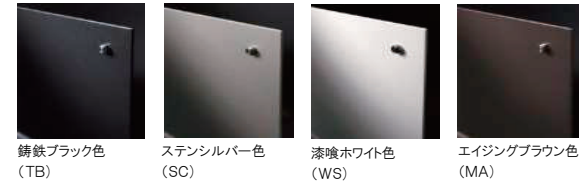

■コンパクトタイプ

●カラーは4色からお選び頂けます

铸铁ブラック色(TB)

ステンシルパー色(SC)

漆喰ホワイト色(W)

エイジングブラウン色(MA)