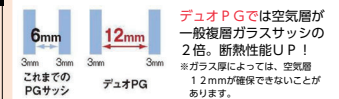

カラーバリエーション