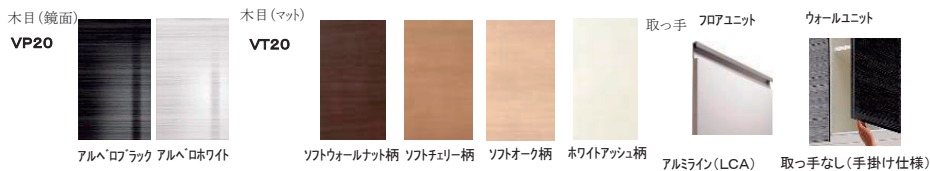

パナソニック キッチン リビングステーション
Living Station
V-style

お料理もお掃除も
テキパキはかどる
シンプルキッチン

パナソニックならではの先進
技術を取り入れた、安全や環
境に配慮した機能。
納得の価格と使いやすさを
併せ持つシステムキッチン
「リビングステーション
Vスタイル」です。

扉柄

フロアユニット <食器洗い乾燥機付>

出しやすく仕舞いやすい、使う人にあわせた設計です

毎日使う収納だから、たくさん入るのはもちろん、
使いやすさにもこだわりました。

※イメージ。

ウォールユニット

●ウォールユニット
耐震ロック付:ウォールユニットが振動すると、自動的にロックされます。
* H600mm/取っ手なし

加熱機器

レンジフード

食器洗い乾燥機

シンク

カウンター

水栓金具