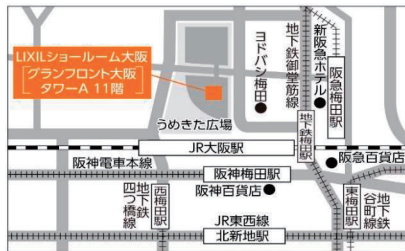

アラウーノの四角丸形状と色を採用したアクセサリ。
アラウーノとトータルでコーディネートできます。

※使用可能なトイレトーパーはJIS規格準拠品(外径φ120mm以下、幅114±2mm、内径φ38±1mm)です。

【SR】

ショールームのご案内

ショールームのご見学には、**事前予約が必要です。**

ご希望の場合はご予約をお取りしますので、必ず担当者へお声がけをお願いします。

2021.05～

■LIXILショールーム 大阪

大阪府大阪市北区大深町4-20
グランフロント大阪南館タワーA11階
TEL：06-6733-1794

【アクセス】

- ・JR大阪駅より2階連絡デッキにてつながっております。
- ・グランフロント大阪南館2階タワーAオフィス入口より、9階でエレベーターを乗り換え、11階へ

■営業時間

10：00～17：00

■休館日

毎週水曜日（祝日は営業）
夏季・年末年始

■ご見学のご予約時間

- ①10：00～13：00
- ②14：00～17：00

■LIXILショールーム 南港

大阪府大阪市住之江区
南港北1-7-62
TEL：06-6615-2300

【アクセス】

<電車・バス>

大阪メトロ（旧：大阪市営地下鉄）中央線・ニュートラム線「コスモスクエア」駅（出口③）より、サークルバス（のりば③）で約7分、「LIXIL前」下車

<お車>

阪神高速湾岸線「南港北」出口より約5分

または「南港南」出口より約7分

■営業時間

10：00～17：00

■休館日

毎週水曜日（祝日は営業）
夏季・年末年始

■ご見学のご予約時間

- ①10：00～13：00
- ②14：30～17：00

■Panasonicセンター大阪 リビングフロア