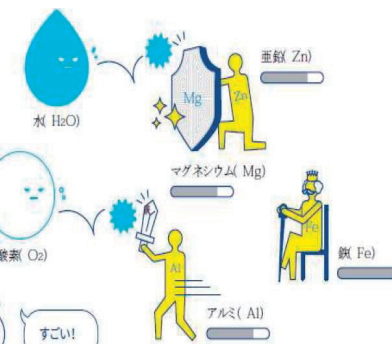

カラー：Sブラック (GHK01)

注：印刷のため、実際の色相とは異なります。現物のサンプルでお確かめください。

特長 塗膜には確かな実績のあるニスクカラー塗膜をベースに長期美観性能がアップ
原板にはガルバリウム鋼板®の3倍超の耐食性を持つ「エスジーエル®」を標準採用

★次世代ガルバリウム鋼板

原板である鉄をサビさせないために、亜鉛・アルミニウムの合金をめっきしたガルバリウム鋼板

エスジーエルは、亜鉛・アルミ合金めっきにマグネシウムを加えることで「ガルバリウム鋼板に比べめっきの力が3倍超」となっています。

★屋根軽量化で防災性UP

屋根に軽い素材を選ぶと、地震の際に揺れが少ない家になります。エスジーエルの金属屋根は粘土瓦と比べ1/10程度の軽さで安心です。

屋根材の重さの違い

地震に強い

15mm厚 エクセレージ・親水15

シルバスタイル15

雨で流す ★ 製品本体 45.3 横

EW3701K
MWカバードホワイト