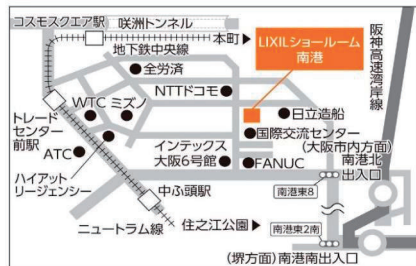

大阪府大阪市北区大深町4-20
グランフロント大阪南館タワーA11階
TEL：06-6733-1794

【アクセス】

- ・JR大阪駅より2階連絡デッキにてつながっております。
- ・グランフロント大阪南館2階タワーAオフィス入口より、9階でエレベーターを乗り換え、11階へ

■営業時間

10：00～17：00

■休館日

毎週水曜日（祝日は営業）
夏季・年末年始

■ご見学のご予約時間

- ①10：00～13：00
- ②14：00～17：00

■LIXILショールーム 南港

大阪府大阪市住之江区
南港北1-7-62
TEL：06-6615-2300

【アクセス】

<電車・バス>

大阪メトロ（旧：大阪市営地下鉄）中央線・ニュートラム線「コスモスクエア」駅（出口③）より、サークルバス（のりば③）で約7分、「LIXIL前」下車

<お車>

阪神高速湾岸線「南港北」出口より約5分

または「南港南」出口より約7分

■営業時間

10：00～17：00

■休館日

毎週水曜日（祝日は営業）
夏季・年末年始

■ご見学のご予約時間

- ①10：00～13：00
- ②14：30～17：00

■Panasonicセンター大阪 リビングフロア

【アクセス】

- ・JR大阪駅、大阪メトロ（旧：市営地下鉄）御堂筋線梅田駅、谷町線東梅田駅、四つ橋線西梅田駅、阪急電鉄梅田駅、阪神電鉄梅田駅、JR東西線北新地駅
- ・JR大阪駅より2階連絡デッキにてつながっております。

【駐車場】

ショールーム専用駐車場はございません。公共交通機関をご利用をお願い致します。（グランフロント大阪の駐車場は有料となります。）

■TOTO／クリナップ（大阪）

大阪府大阪市北区角田町8-1
梅田阪急ビル